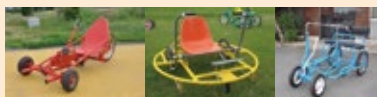

おもしろ自転車コーナー

11:00~17:00

いろんな形の自転車たち!
乗りこなせるかな~!?

参加
自由

ペリカン
エリア