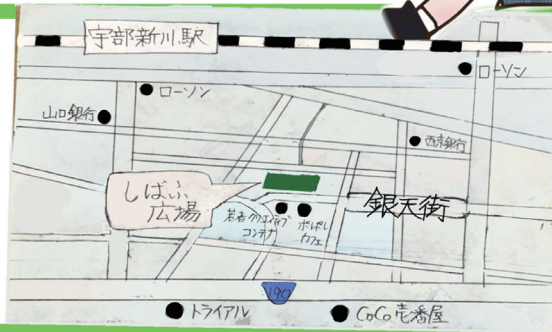

2022

10.22 SAT

**場所** 多世代交流スペース  
しばふ広場

山口県宇部市中央町  
3丁目9-63丁目6421

**時間** 10:00~14:00

△皆様に安心してご参加頂けるよう  
コロナウイルス感染症対策へのご協力をお願い致します。

うべねこらぼfrom宇部高校

## <アクセス方法>

△駐車場に限りがあります。公共交通機関等  
をご活用下さい。